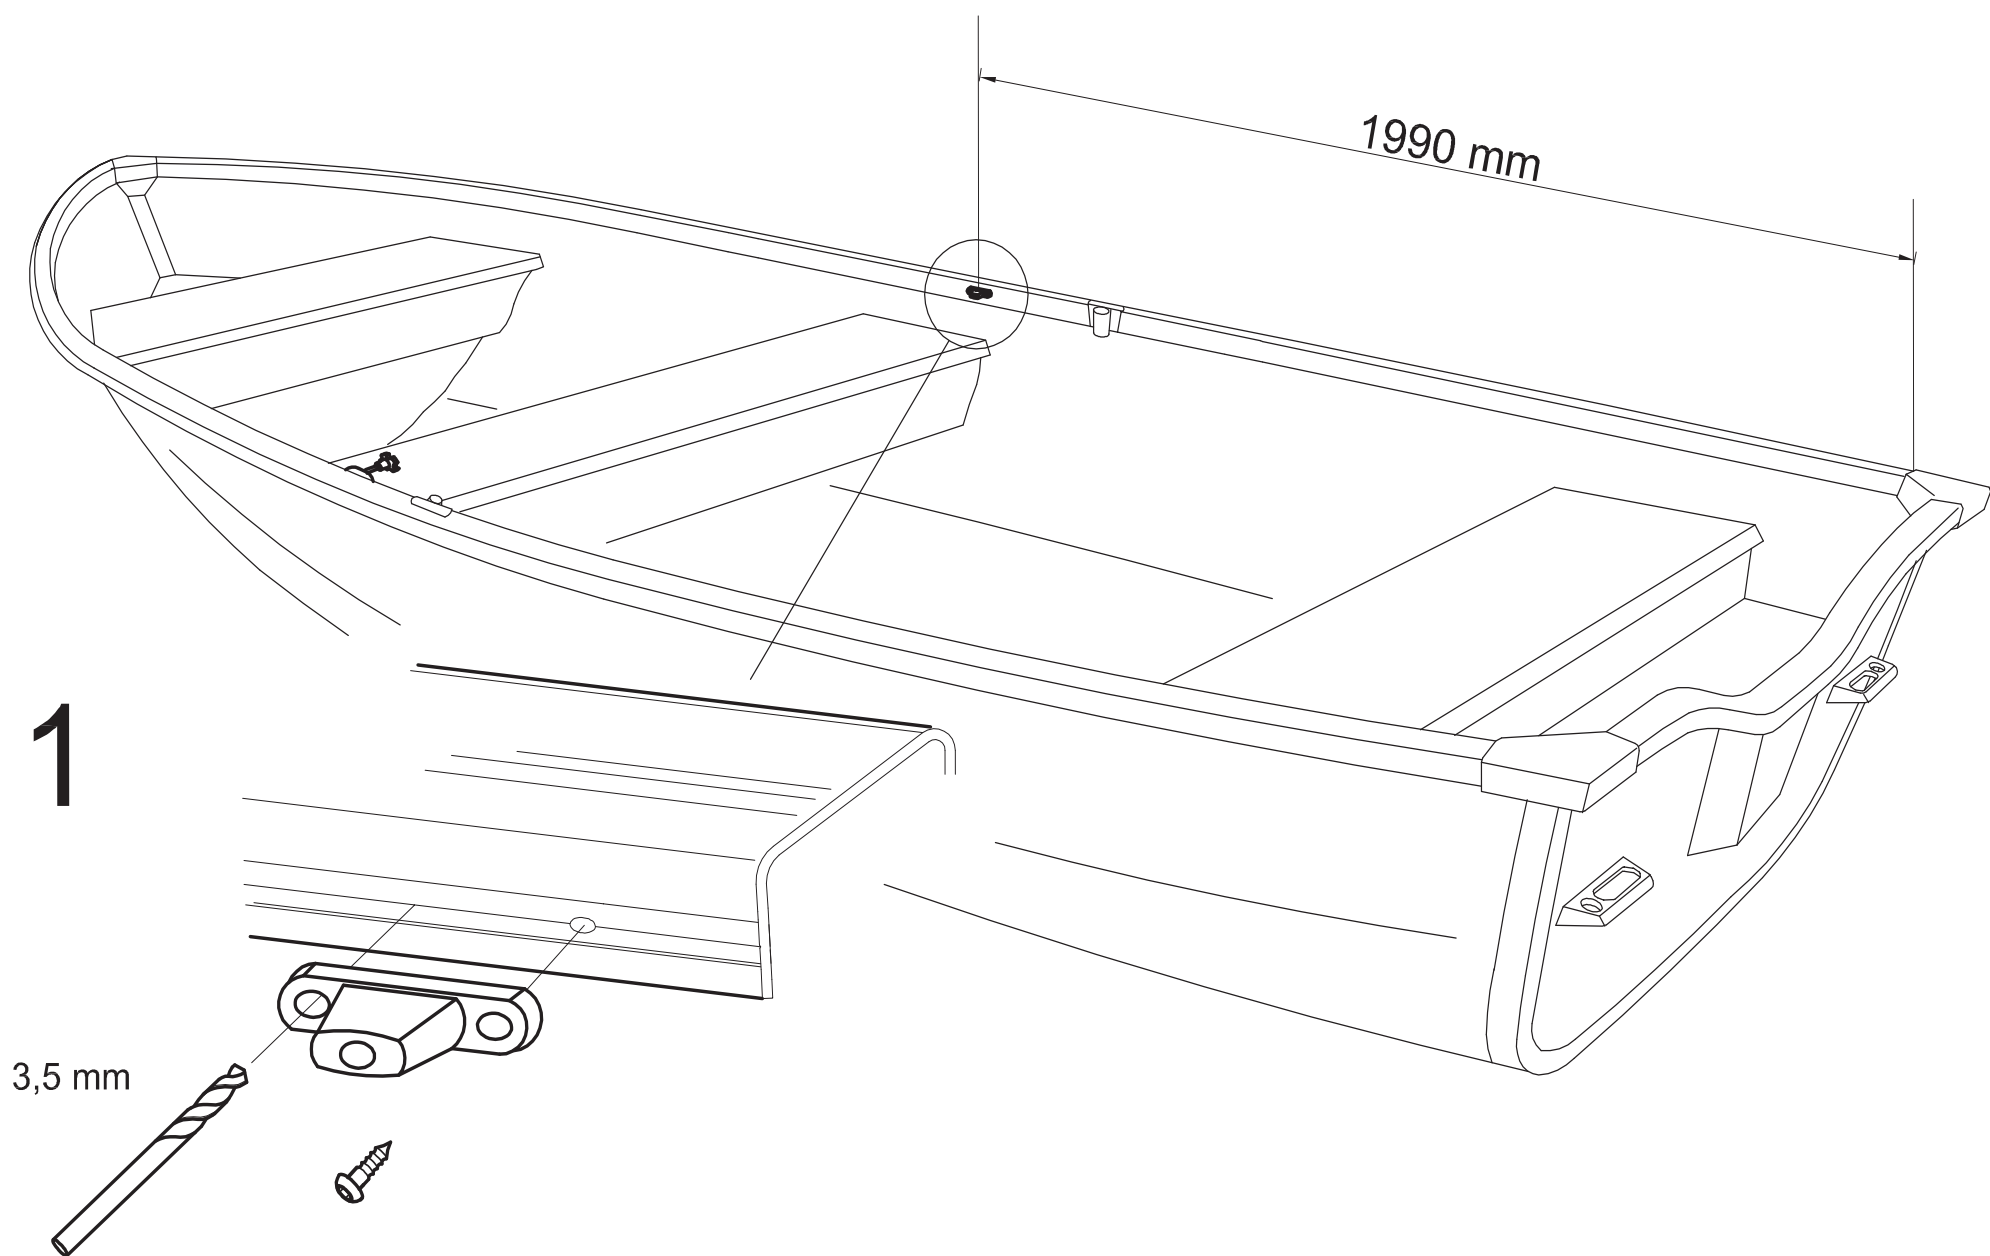

Hamnkapell 440  
 Spray cover, harbour 440  
 Persenning, Hafen 440

Art.nr: 302 441

-  x 2
-  x 6
-  x 4 RTS 4,2X16 810001
-  x 12 LKT M4X10 810005
-  x 12 LM M4 810075