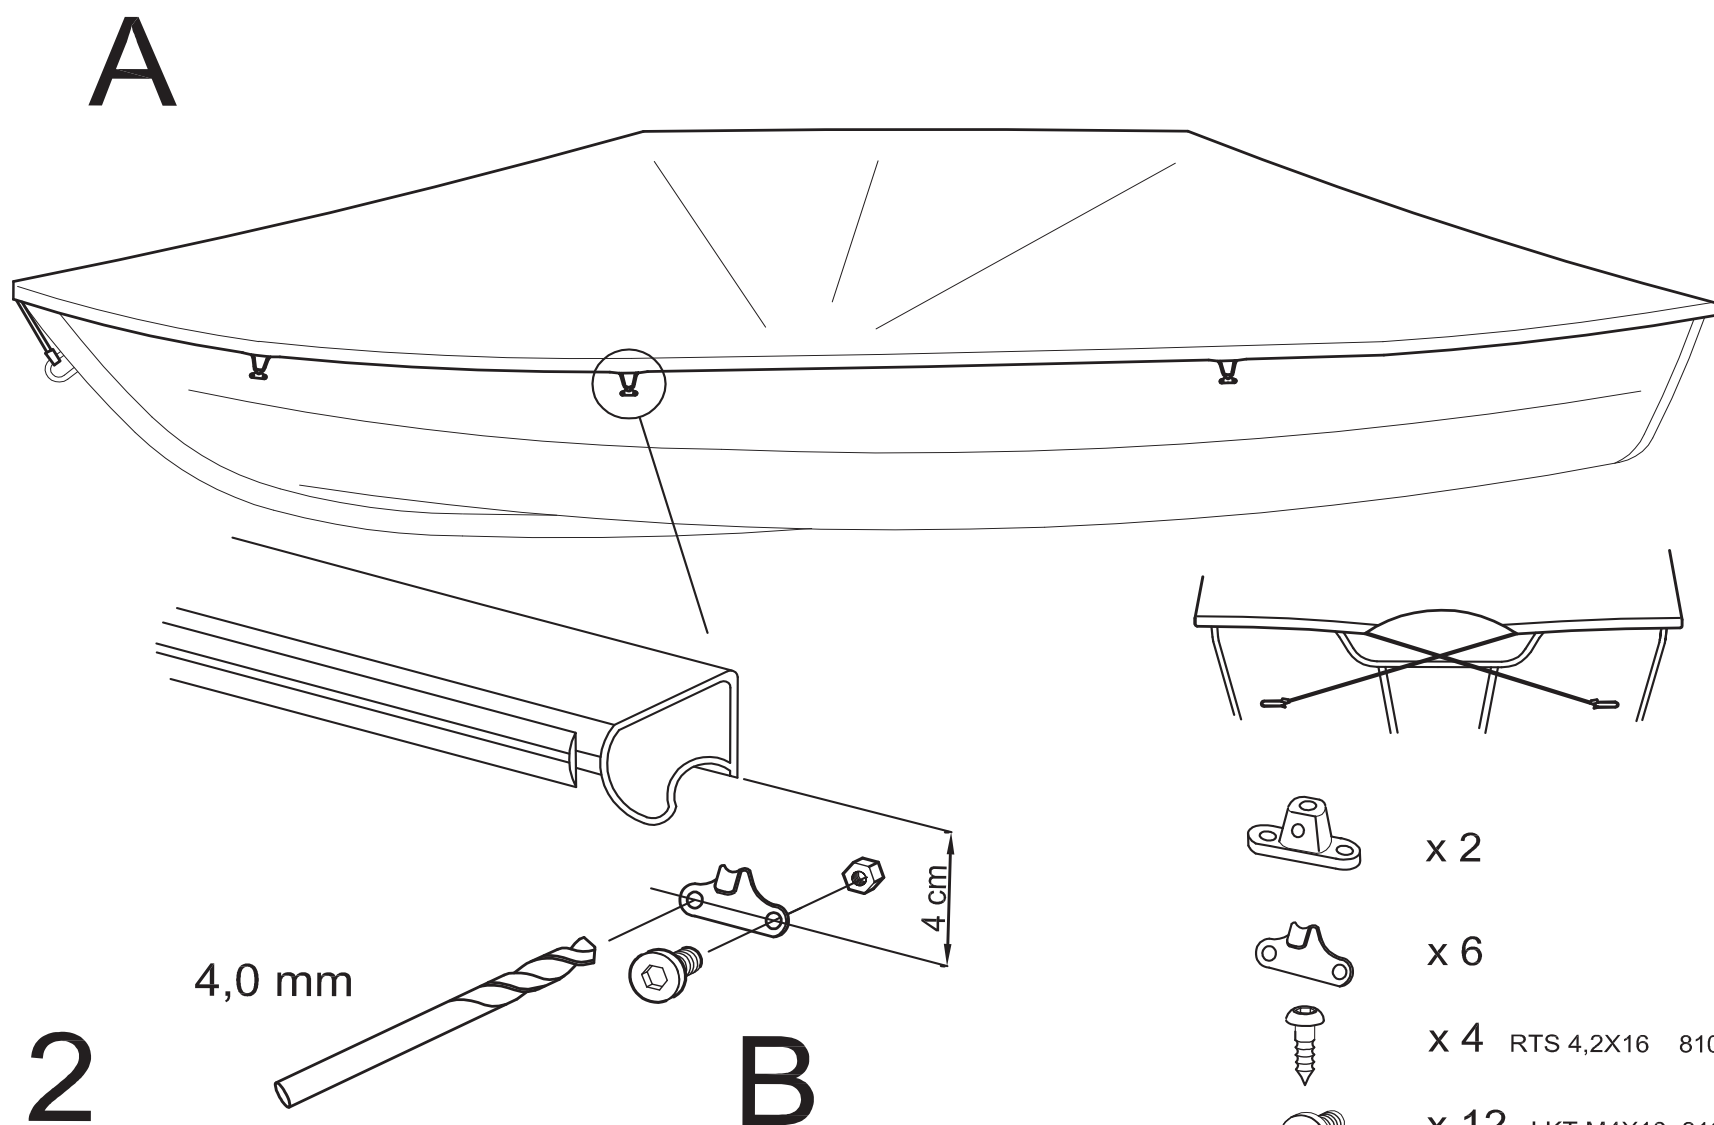

Hamnkapell 440  
 Spray cover, harbour 440  
 Persenning, Hafen 440

Art.nr: 302 441

-  x 2
-  x 6
-  x 4 RTS 4,2X16 810001
-  x 12 LKT M4X10 810005
-  x 12 LM M4 810075